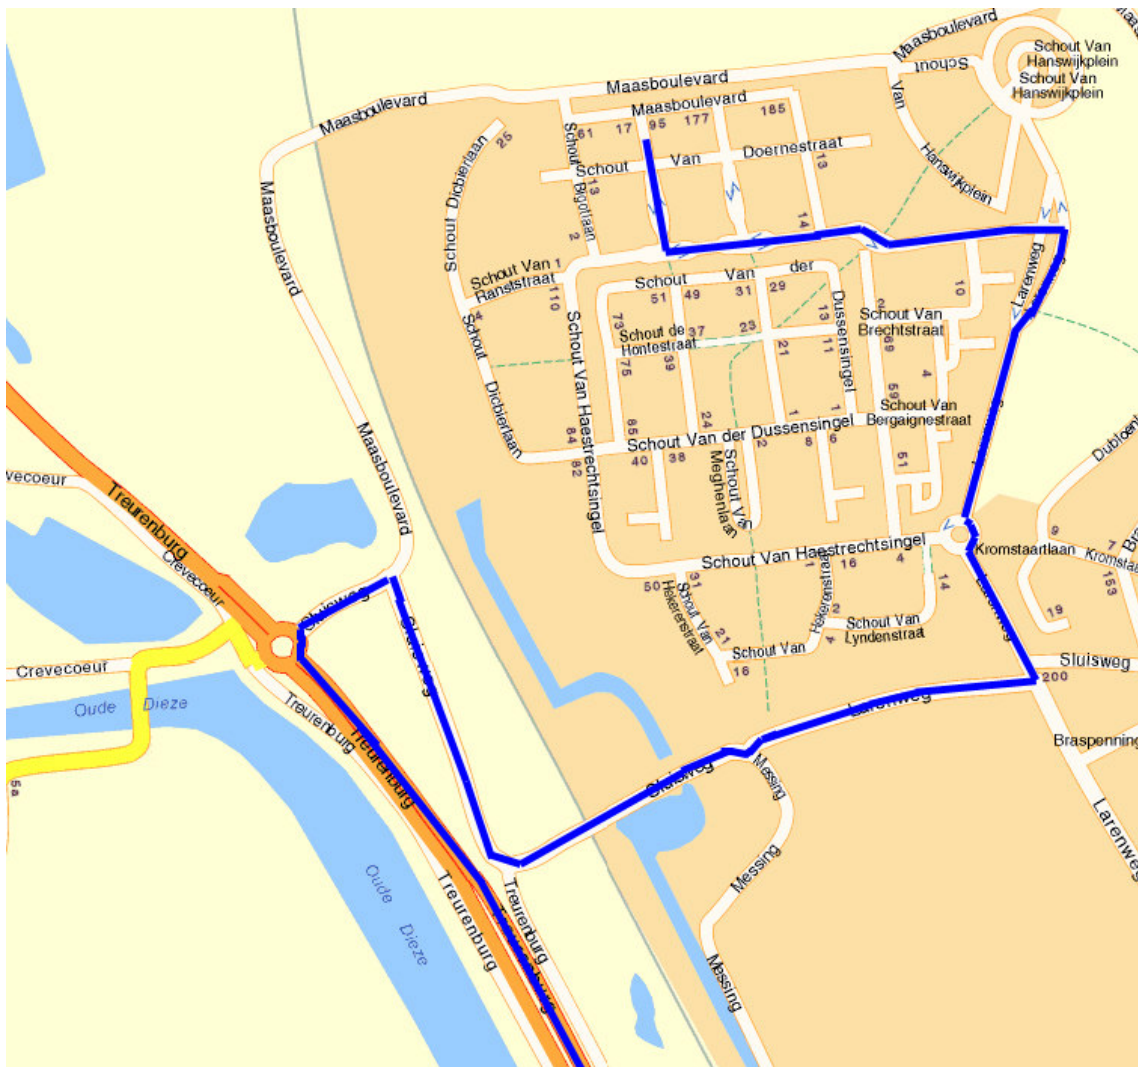

Neem afslag 's-Hertogenbosch-Centrum [afslag 47]

Ga bij de stoplichten rechtsaf de Hambakenweg op richting 's-Hertogenbosch-Centrum

Ga na 800 meter rechtsaf de Treurenburg op richting Empel

Ga hierna verder bij punt **B**

PUNT B

Ga na 3.1 km rechtsaf op de rotonde (de Sluisweg)
Ga na 50 meter rechtsaf op de Sluisweg
Volg de Sluisweg, na +/- 100 meter gaat u naar links onder het spoorviaduct door.
Houdt links aan, u komt nu op de Larenweg
Na +/- 200 meter bij de vluchtheuvel linksaf de Larenweg volgen.
Op de rotonde rechtdoor
Eerste straat links, dit is de Schout van Haestrechtsingel.
Neem nu de derde weg rechts, dit is de Schout van Kijffhoecklaan.